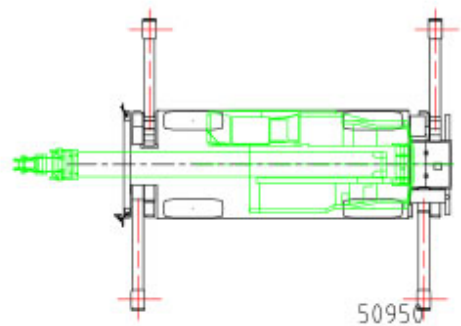

ラフタ 旋回

50950

吊元台車

付家形吊元台車 ←

カウンタ脚部詳細

屋階平面図