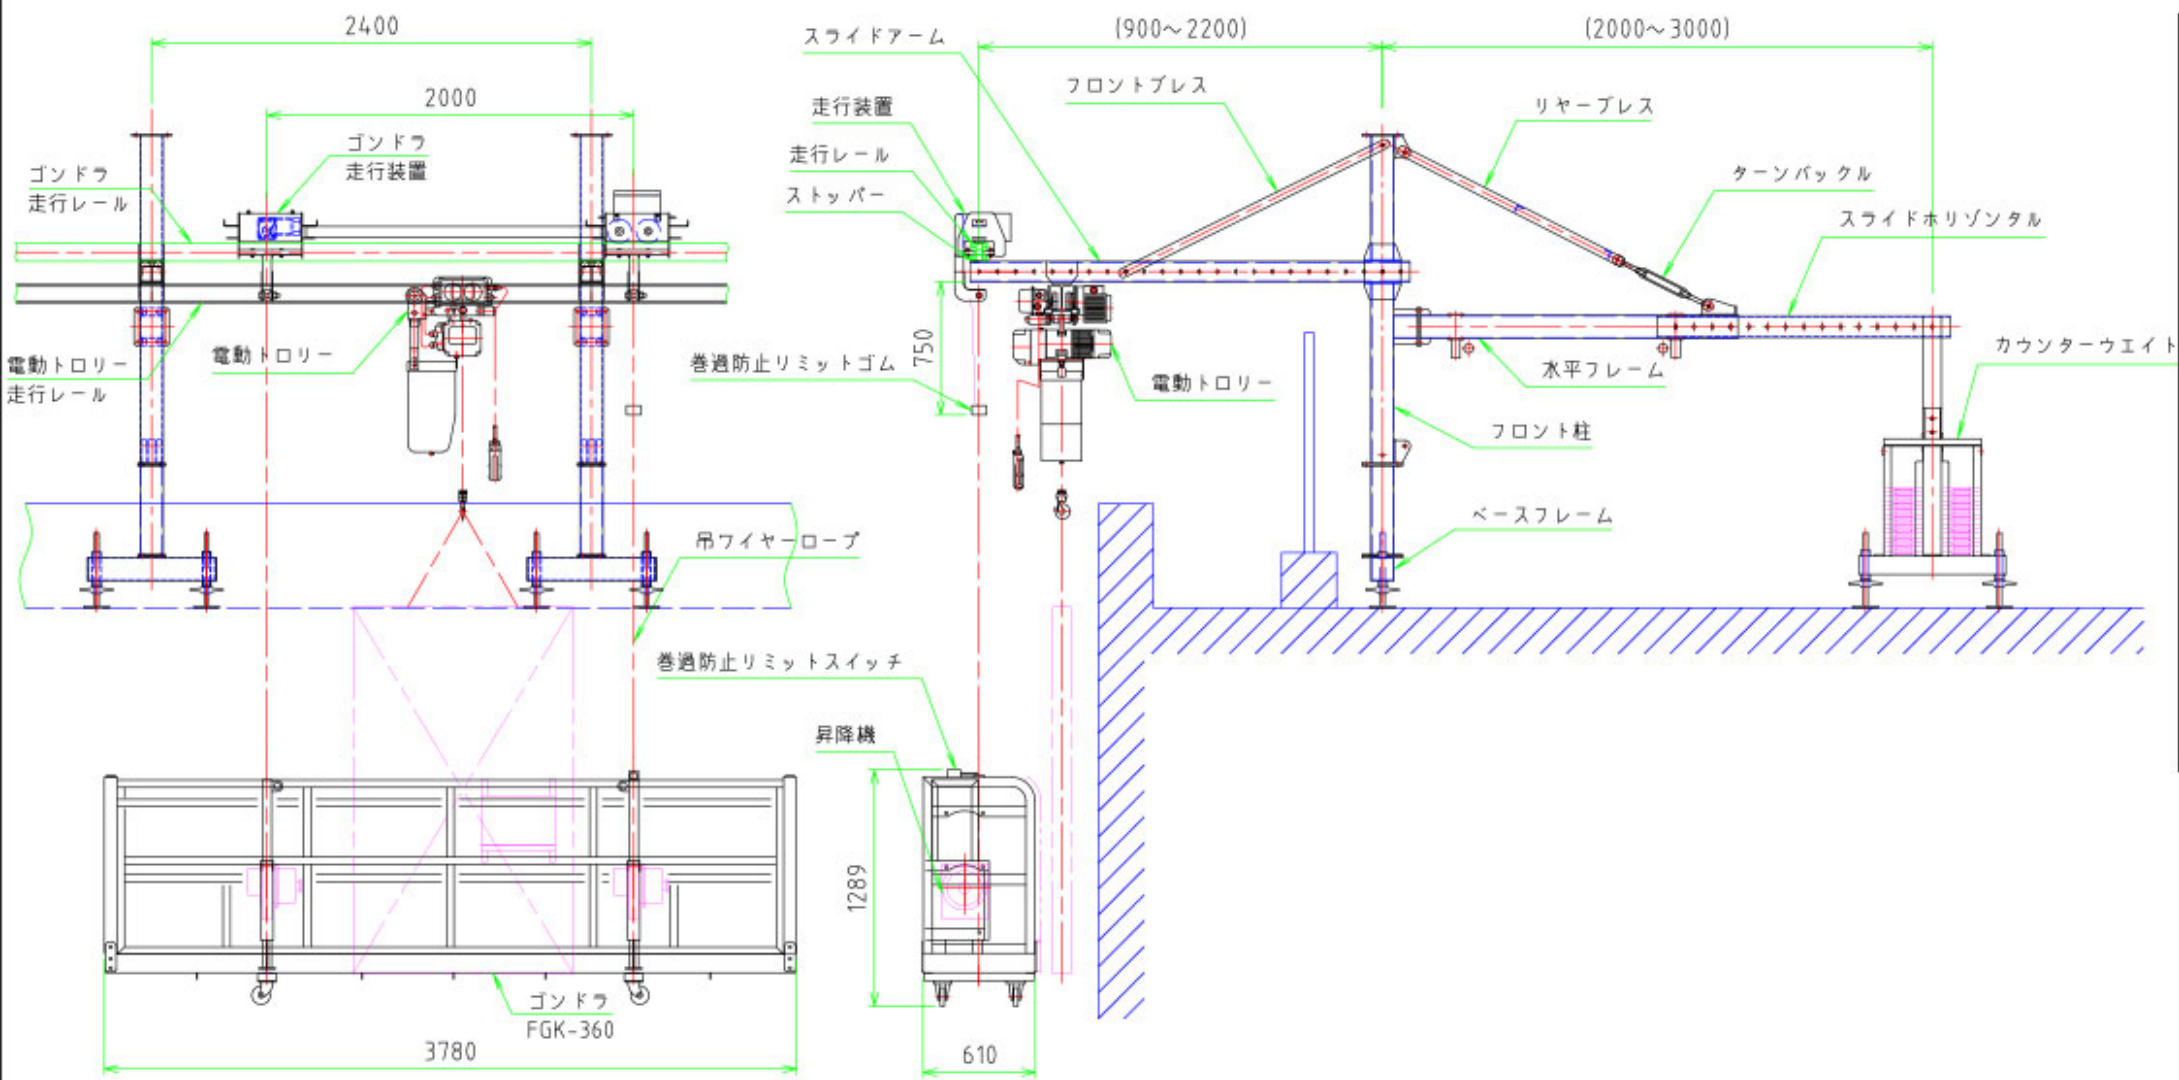

ラフタ 旋回

50950

吊元台車

付家形吊元台車 ←

カウンタ脚部詳細

屋階平面図