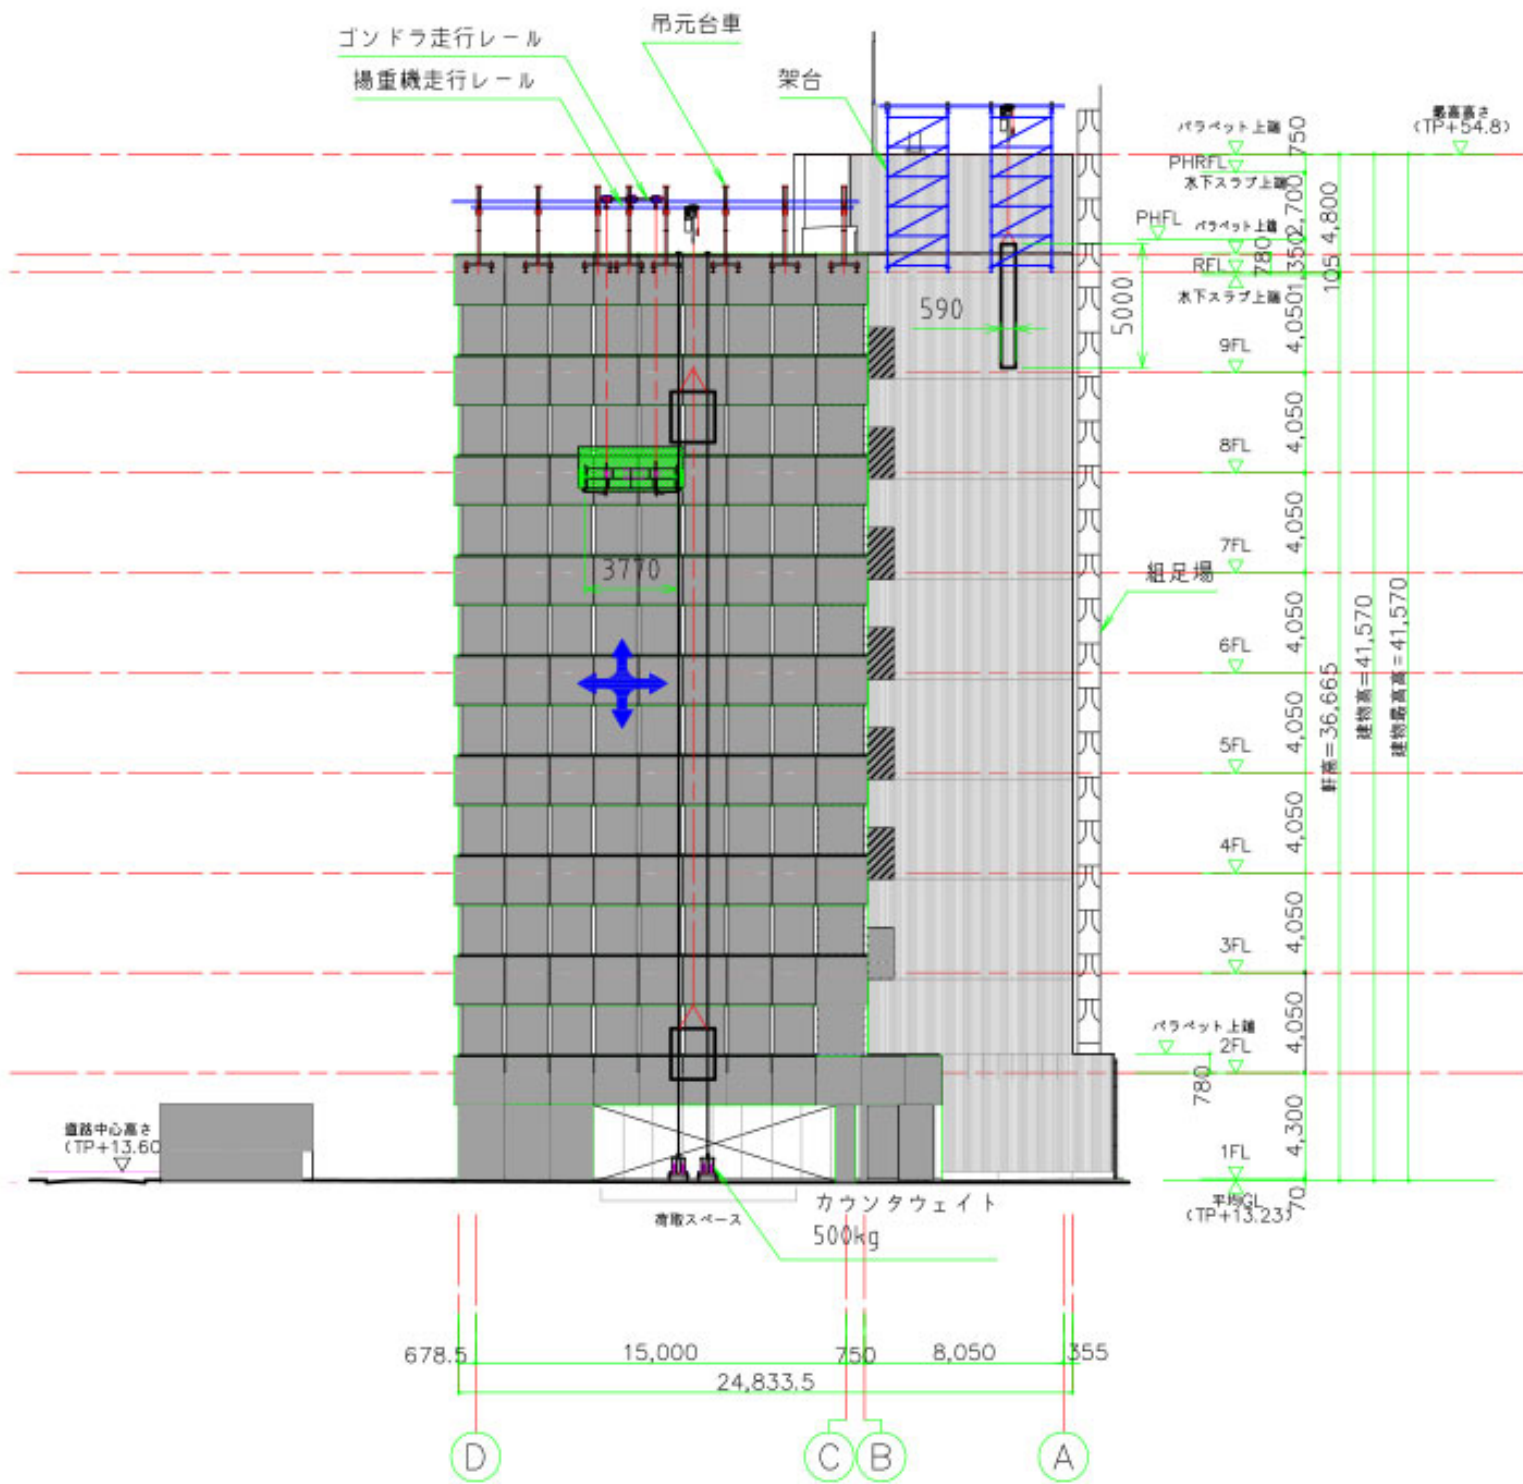

ラフタ 旋回

50950

吊元台車

付家形吊元台車 ←

カウンタ脚部詳細

屋階平面図