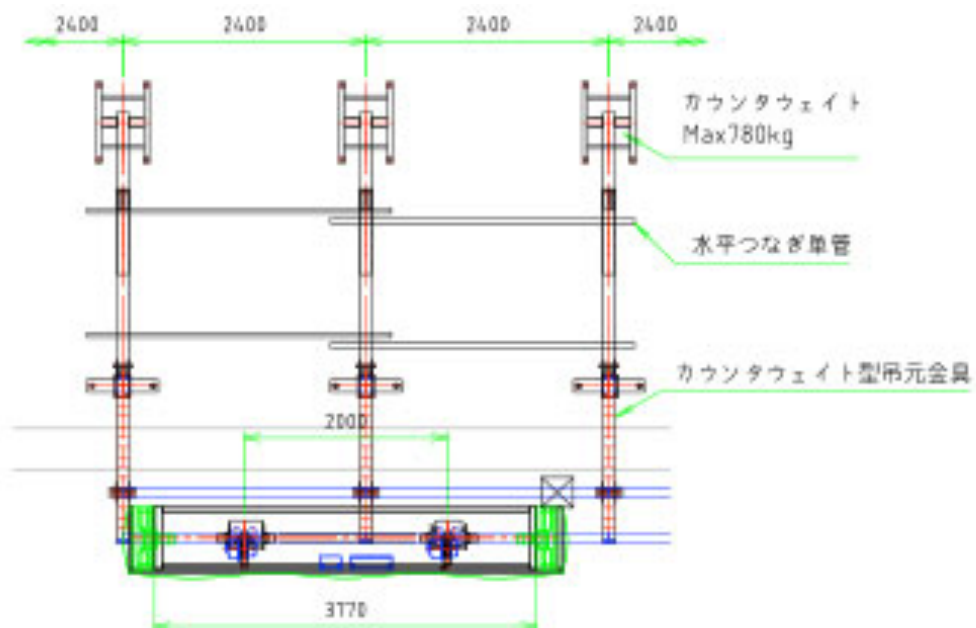

ラフタ 旋回

50950

吊元台車

付家形吊元台車 ←

カウンタ脚部詳細

屋階平面図