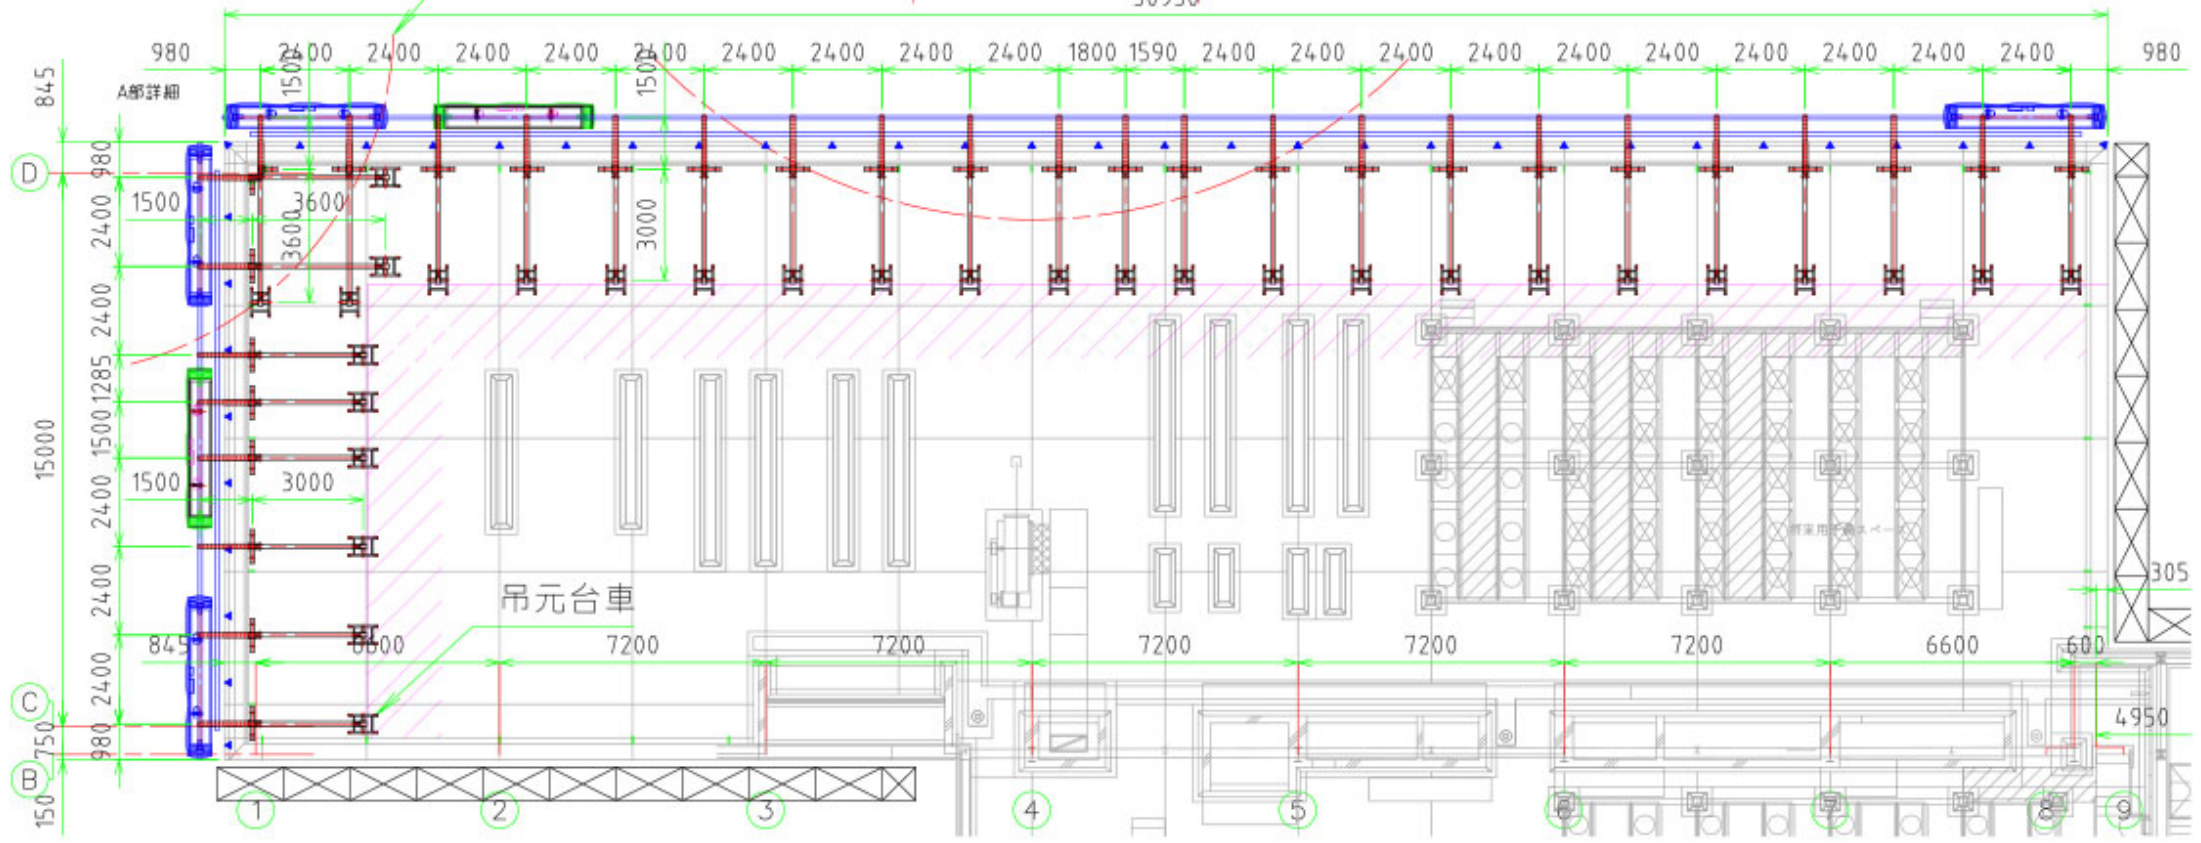

ラフタ 旋回

50950

吊元台車

付家形吊元台車 ←

カウンタ脚部詳細

屋階平面図