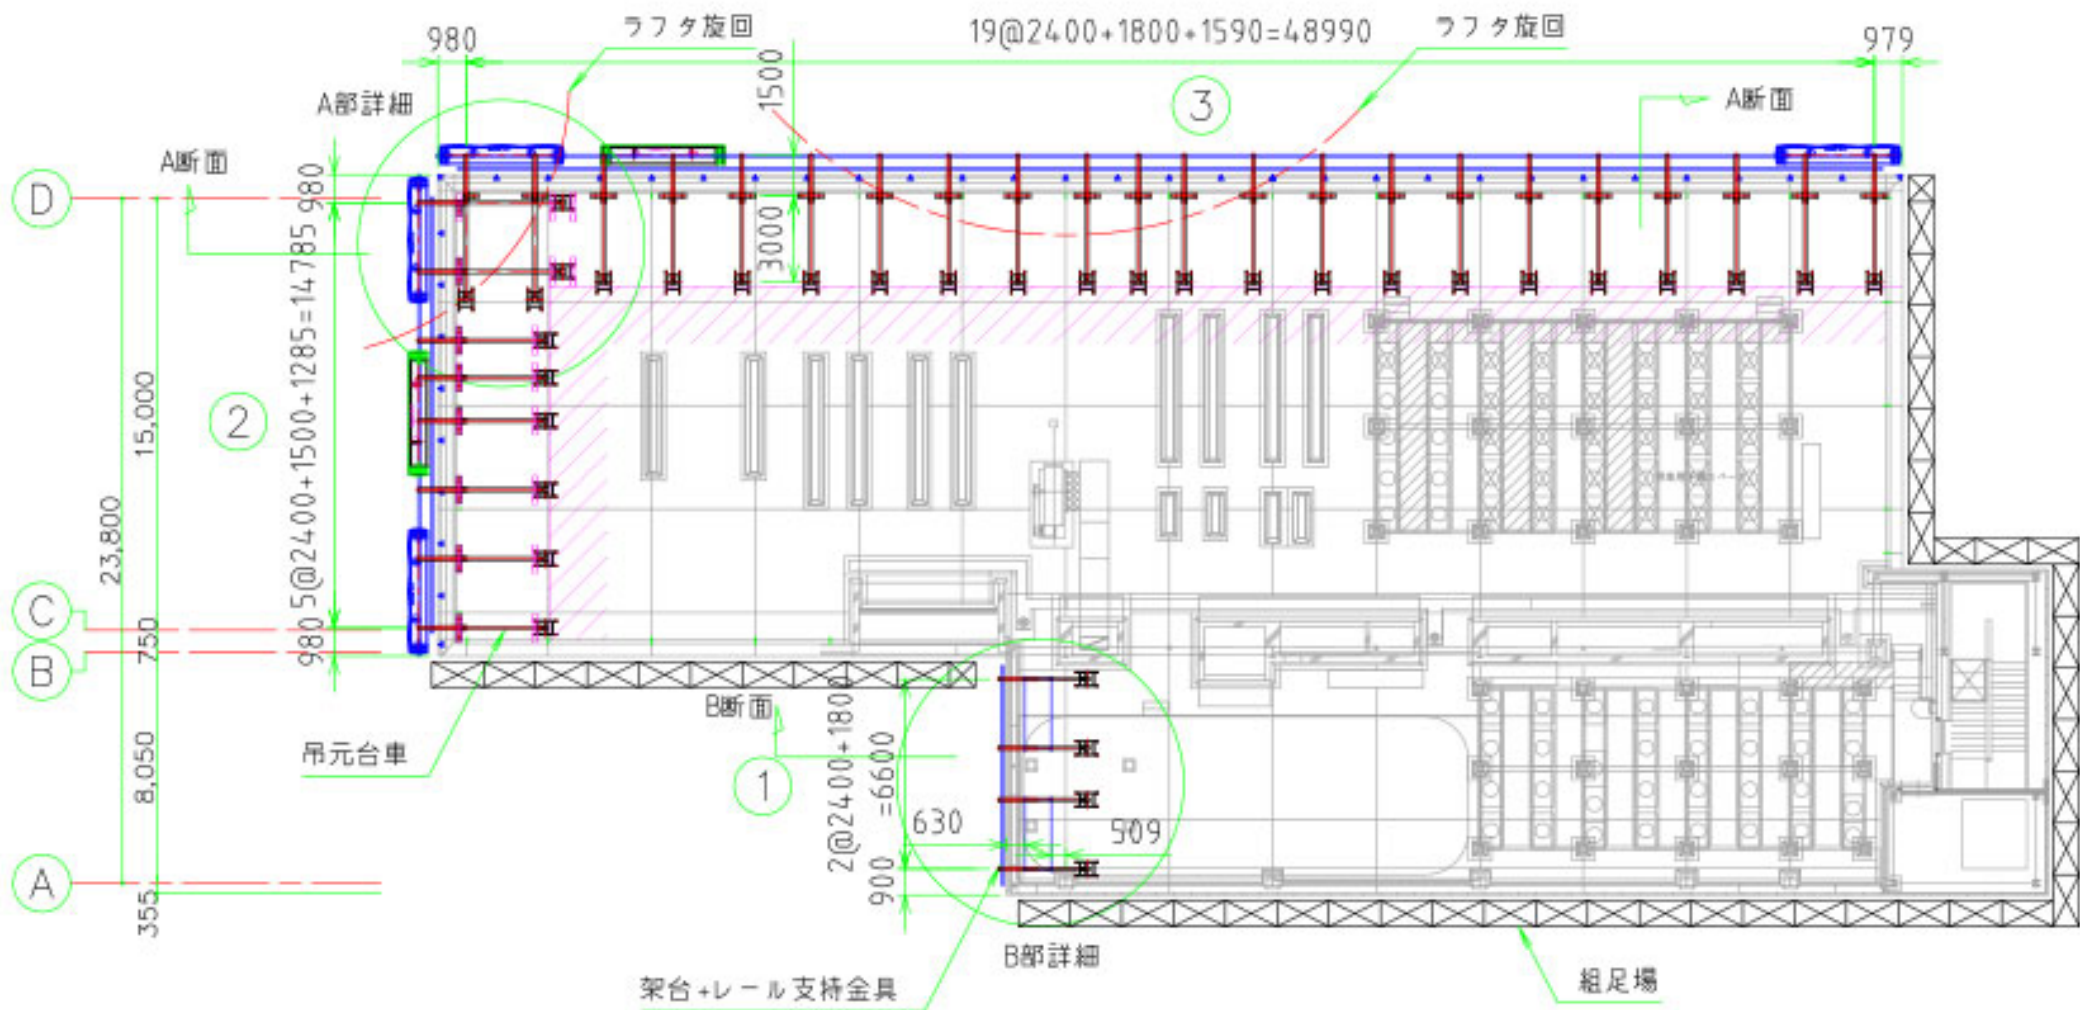

ラフタ 旋回

50950

吊元台車

付家形吊元台車 ←

カウンタ脚部詳細

屋階平面図