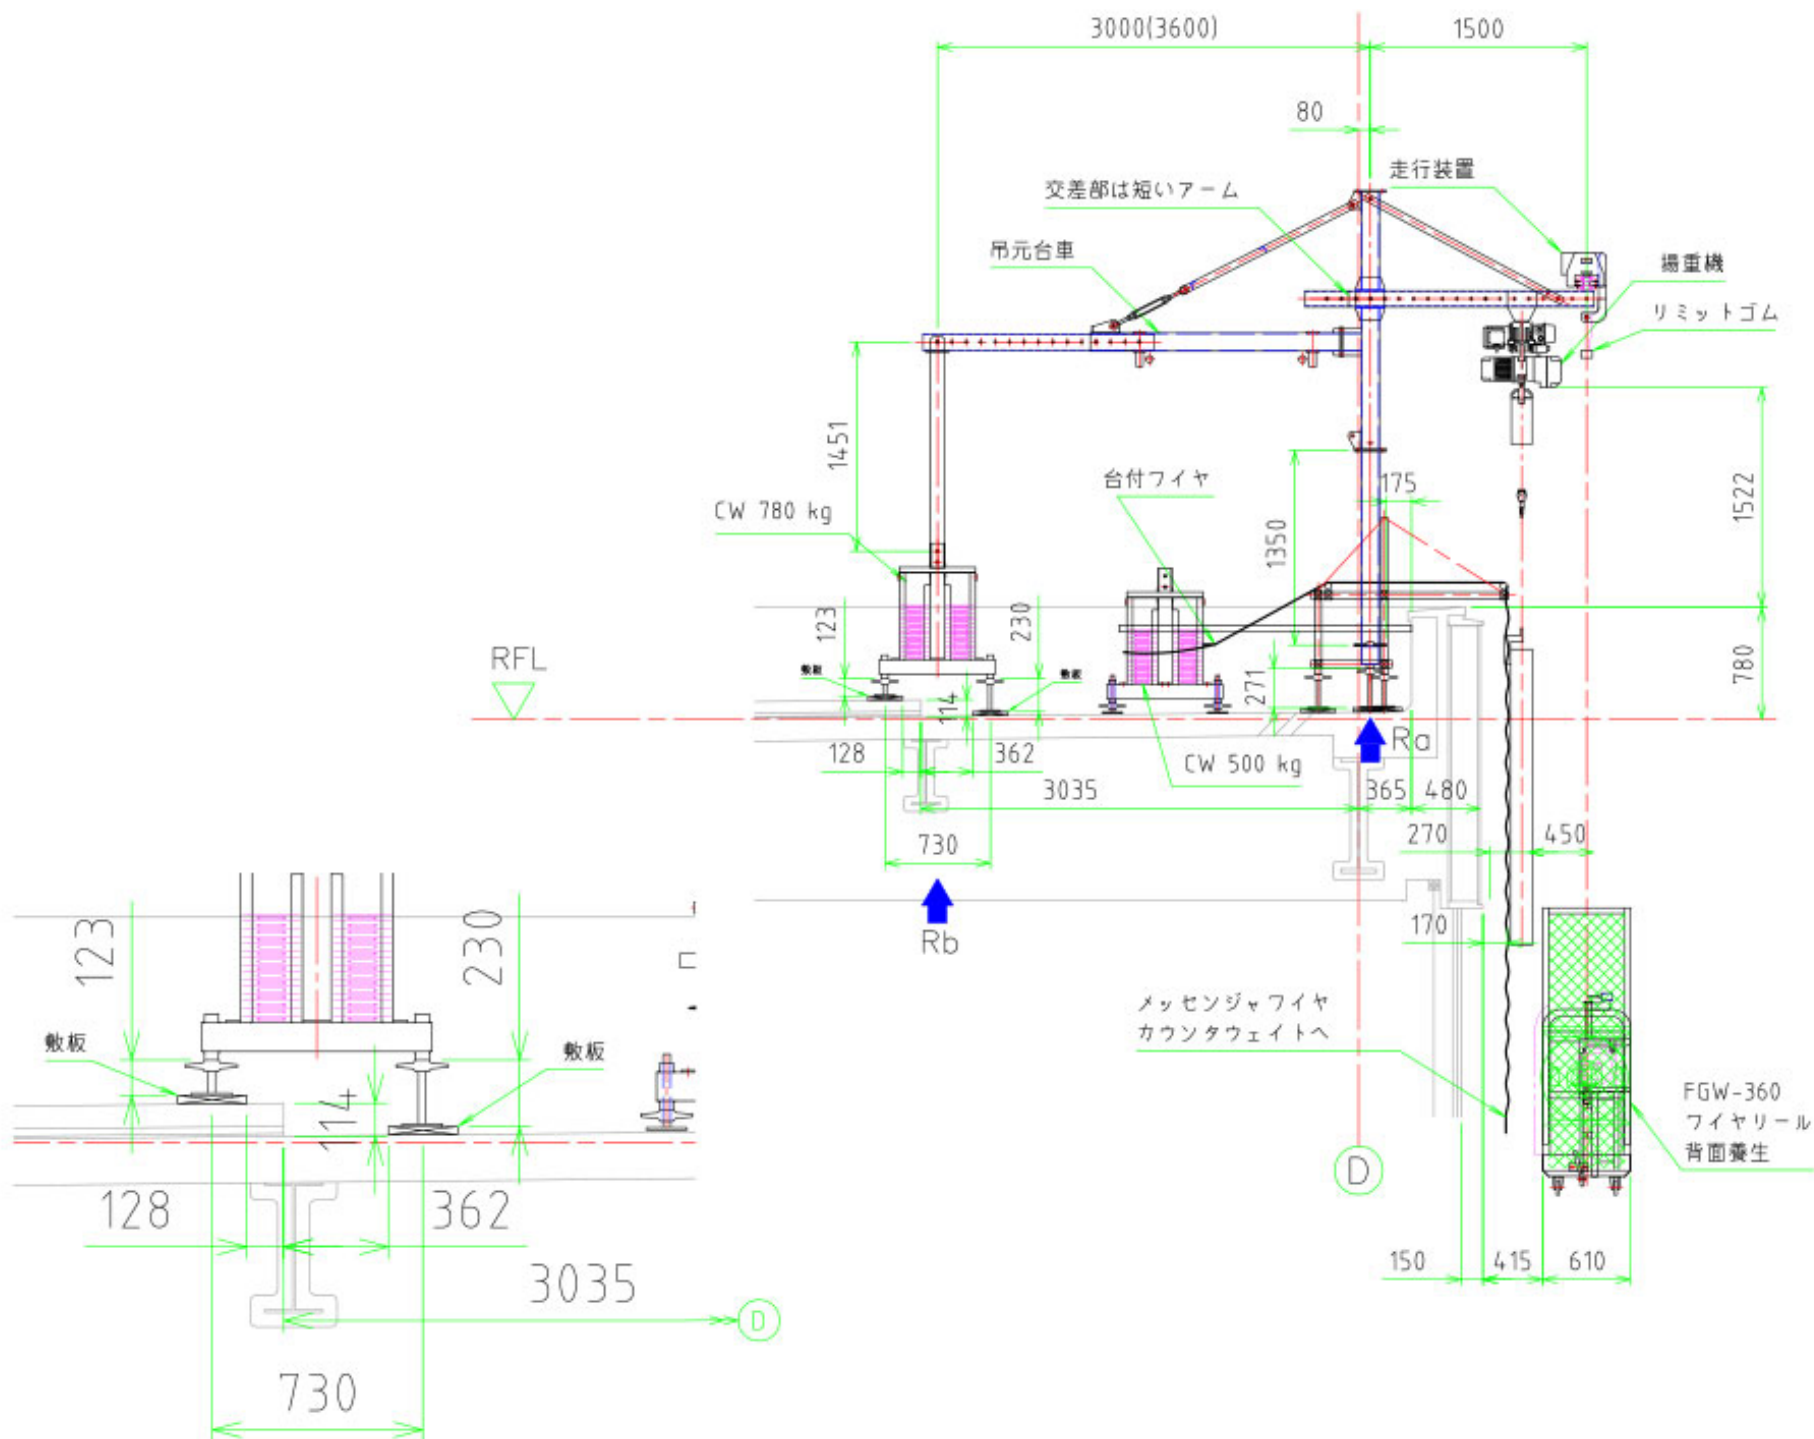

ラフタ 旋回

50950

吊元台車

付家形吊元台車 ←

カウンタ脚部詳細

屋階平面図