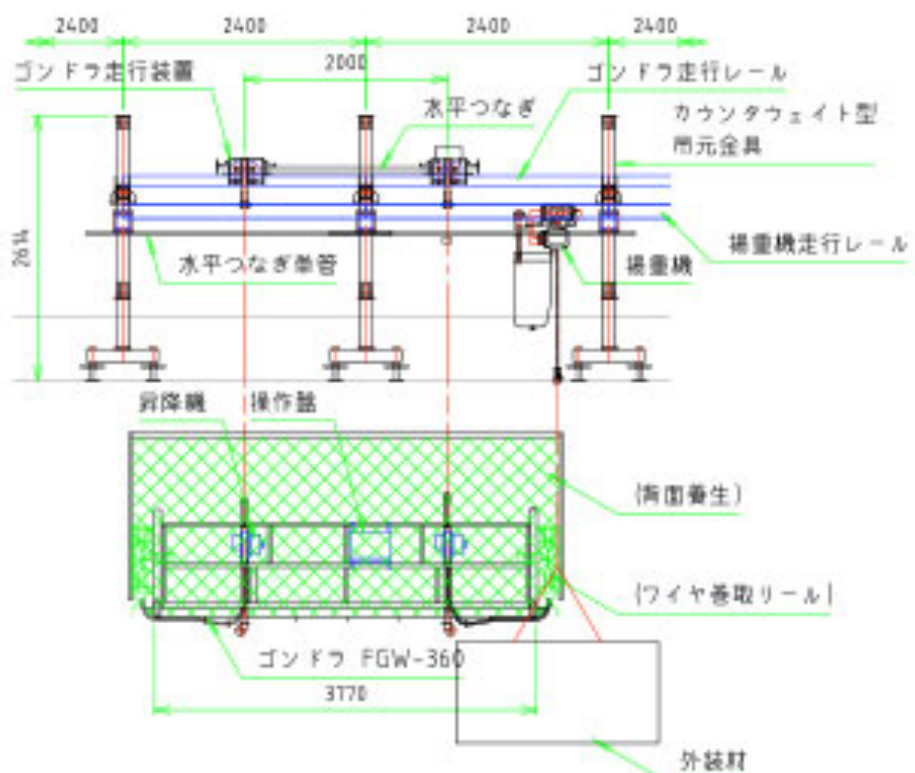

ラフタ 旋回

50950

吊元台車

付家形吊元台車 ←

カウンタ脚部詳細

屋階平面図