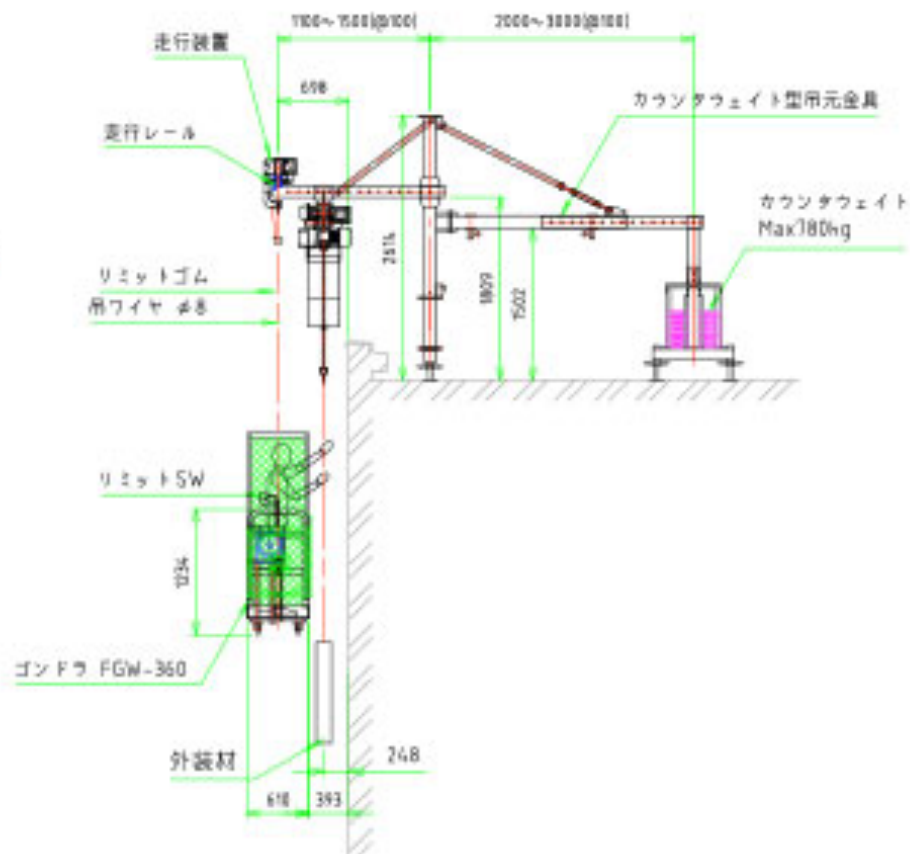

ラフタ 旋回

50950

吊元台車

付家形吊元台車 ←

カウンタ脚部詳細

屋階平面図