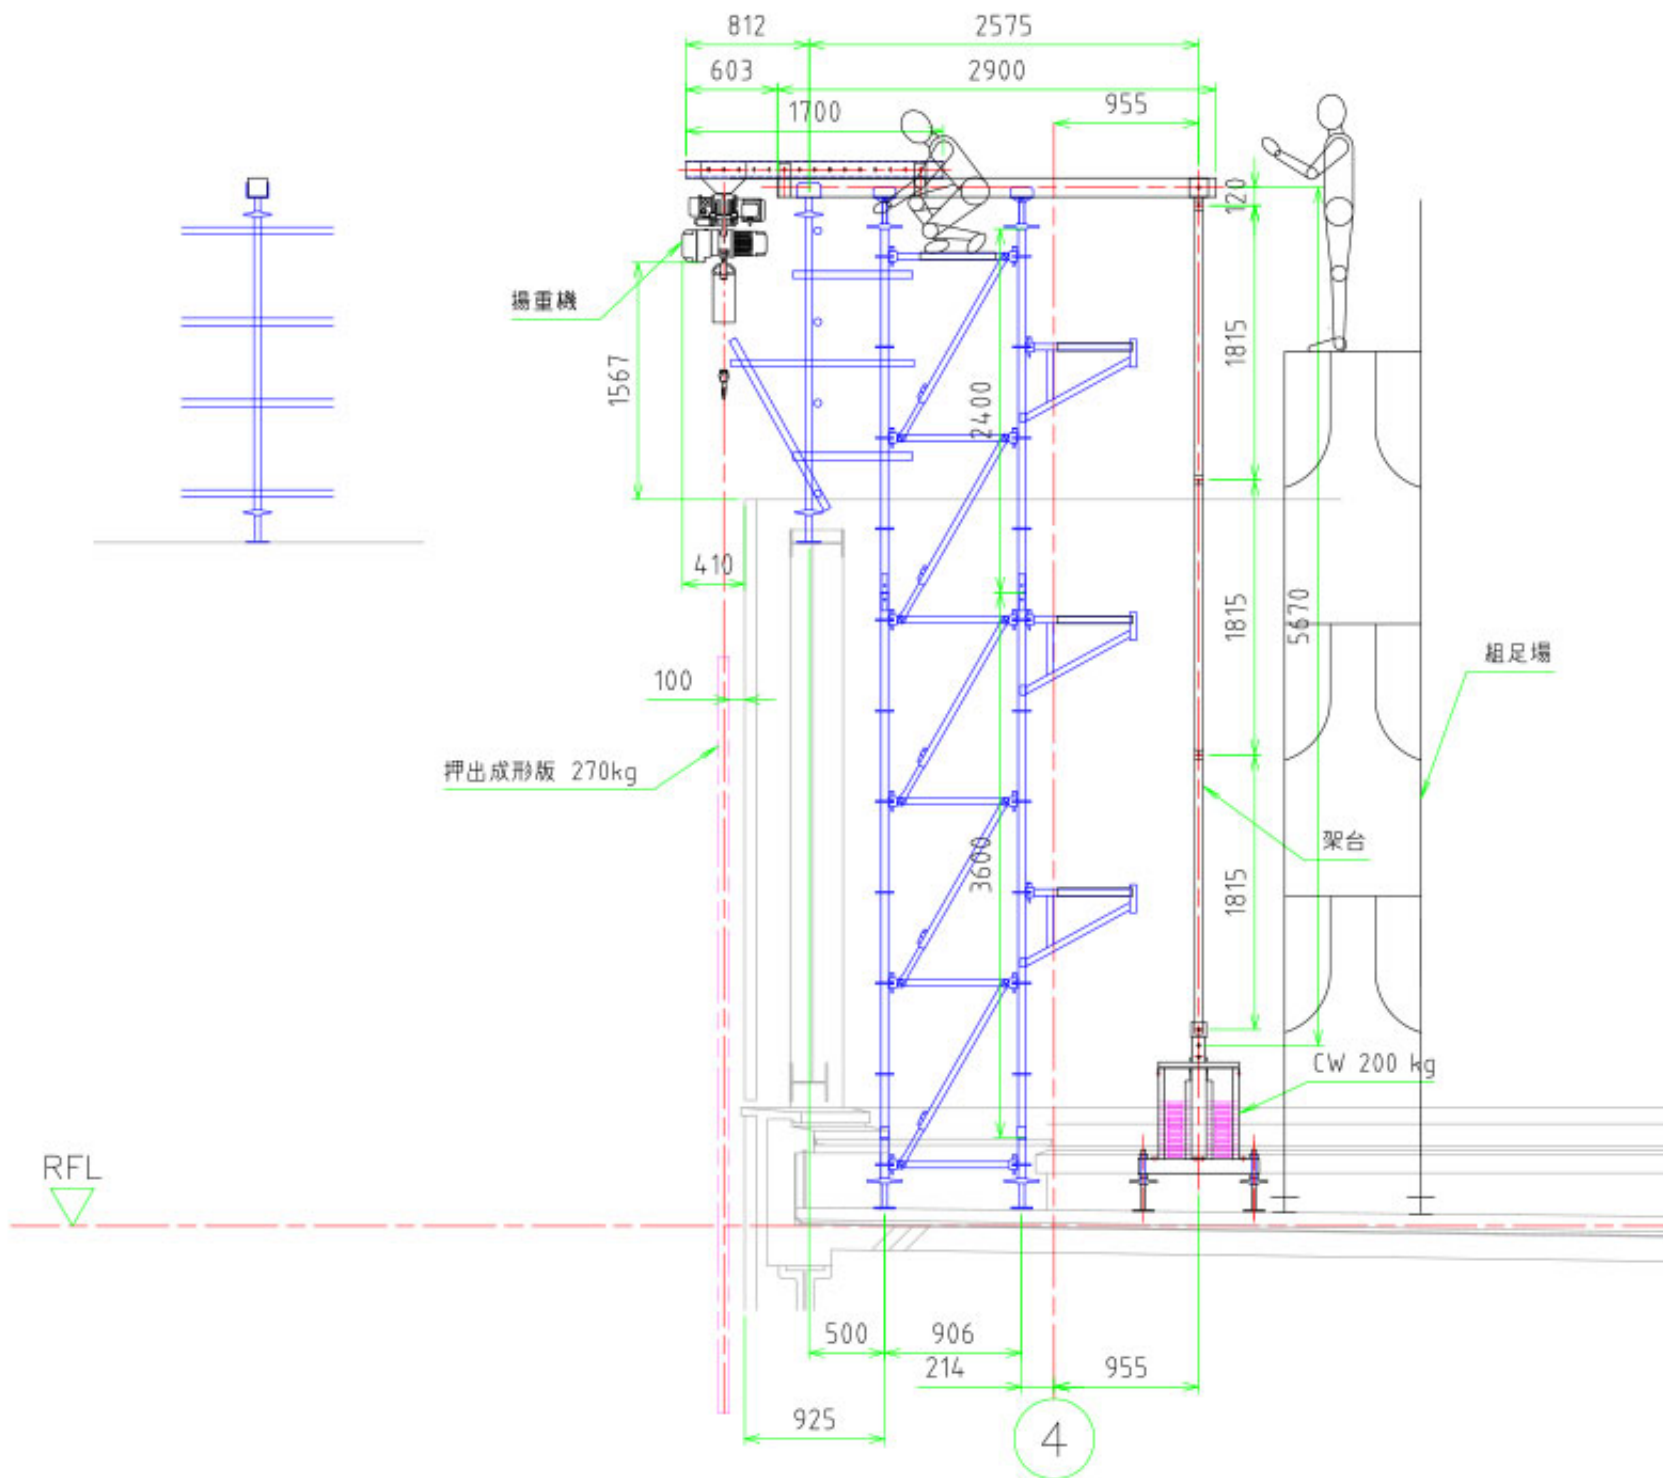

ラフタ 旋回

50950

吊元台車

付家形吊元台車 ←

カウンタ脚部詳細

屋階平面図